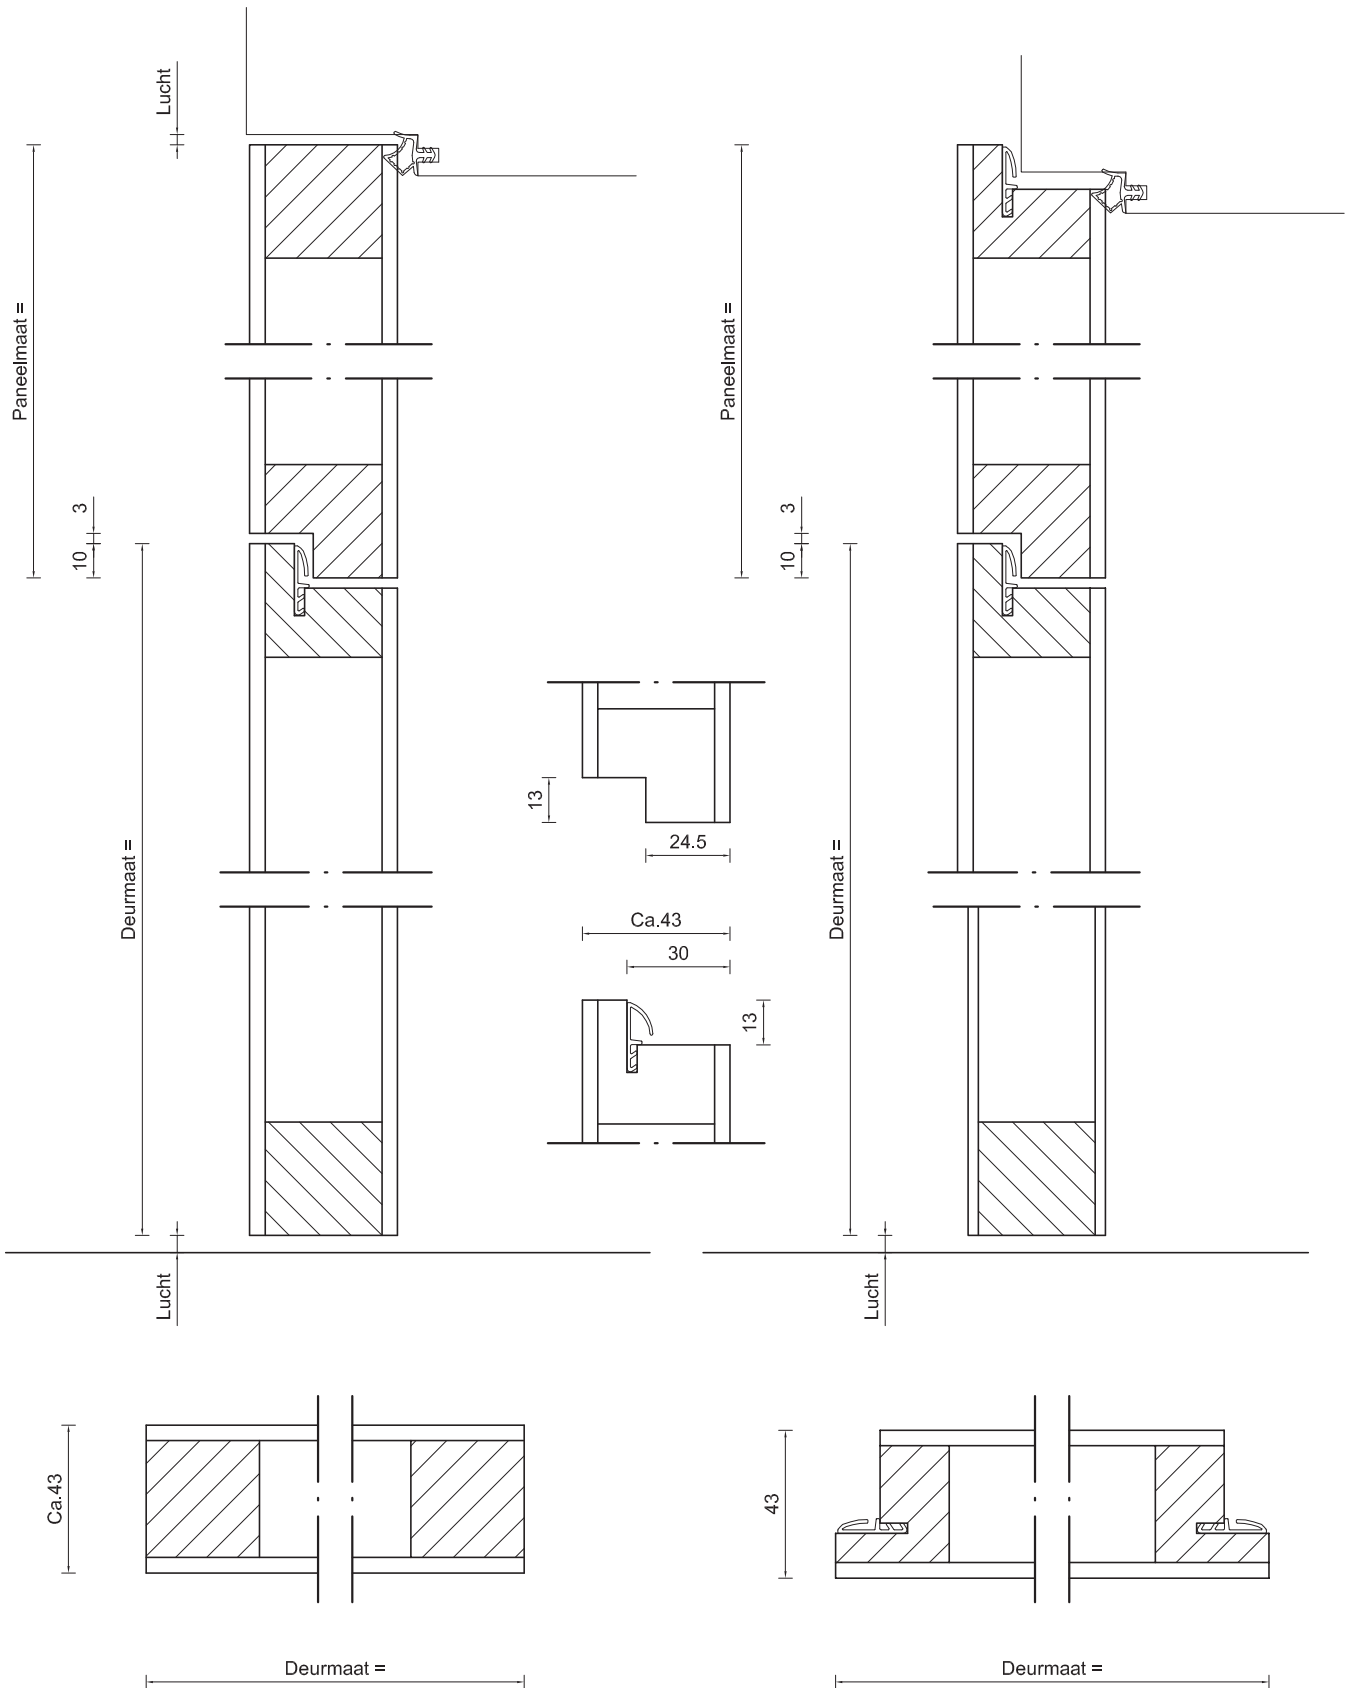

# Deur met paneel, met contra inclusief dichting

(minimum dikte 43mm)

Stomp

Opdek

Naam: <b>Deur Paneel</b>					Bestand:
					kc / cm: REINÆRDT Deuren bv
Datum	Tekenaar	maten in mm	Versie	Formaat	<b>Met dichting</b>
01-03-12	ms	Schaal 1 :	1	A4	