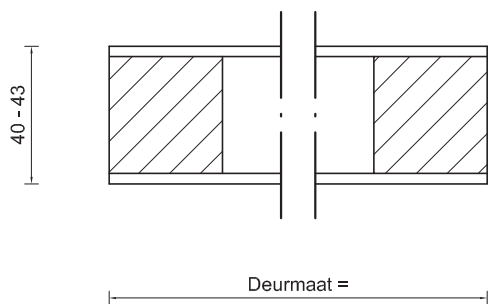

Deur met paneel, met stomp-stomp

Stomp

Naam: Deur Paneel					Bestand:
					kc / cm: REINÆRDT Deuren bv
Datum	Tekenaar	maten in mm	Versie	Formaat	Stomp/stomp
01-03-12	ms	Schaal 1 :	1	A4	