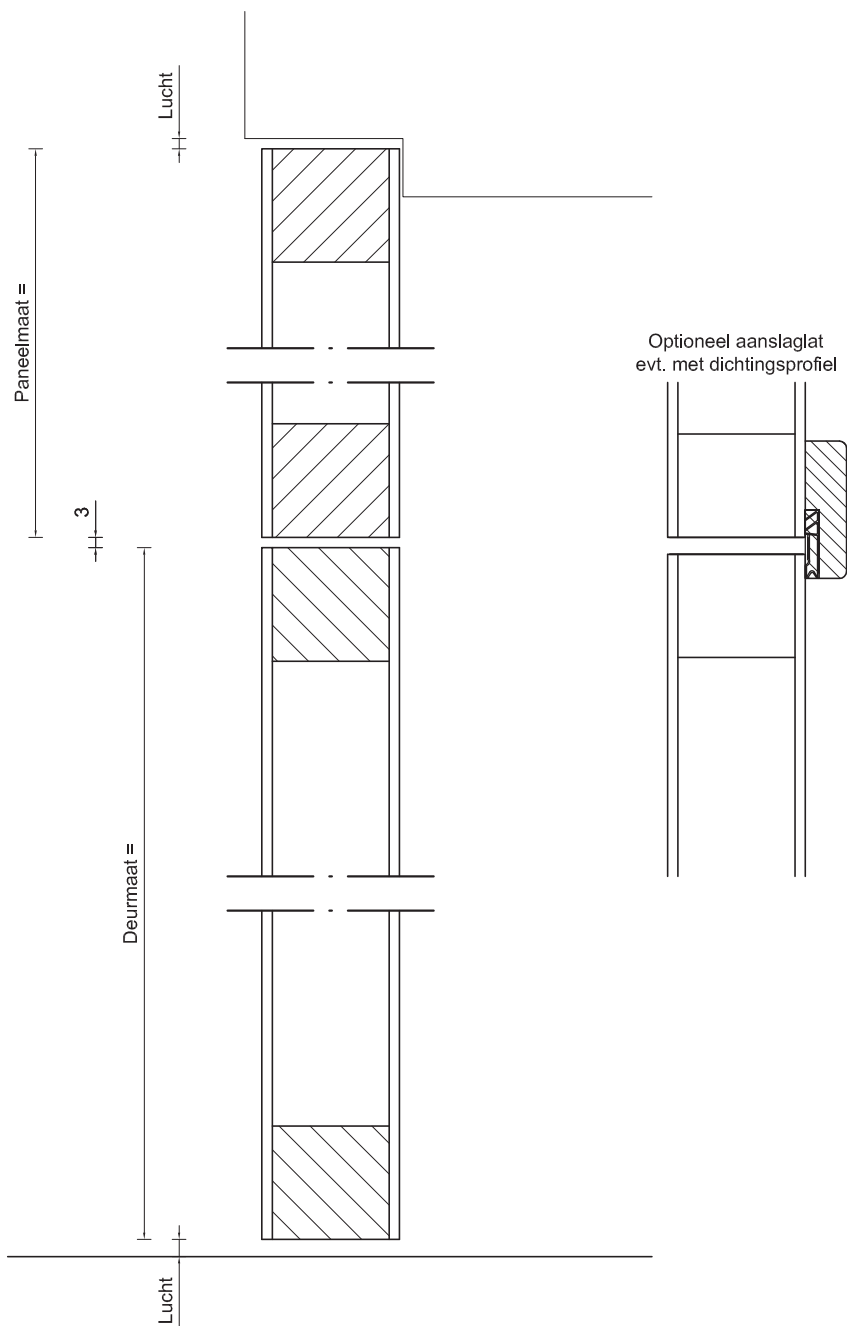

Deur met paneel, met stomp-stomp

Stomp

Naam: Deur Paneel					Bestand:
					kc / cm: REINÆRDT Deuren bv
Datum	Tekenaar	maten in mm	Versie	Formaat	Stomp/stomp
01-03-12	ms	Schaal 1 :	1	A4	