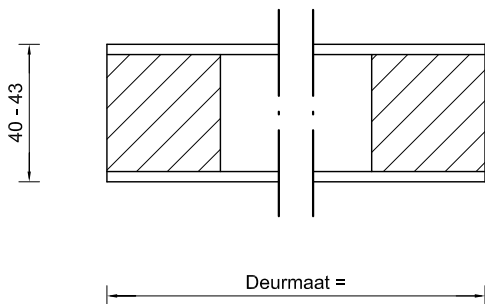

# Opdek

Naam: <b>Deur Paneel</b>					Bestand: bib\verzoek\vkn\doc\maat deur-paneel
					kc / cm: Reinaerd
Datum	Tekenaar	maten in mm	Versie	Formaat	<b>Standaard ontmoeting</b>
01-02-10	MS	Schaal 1 :	1	A4	