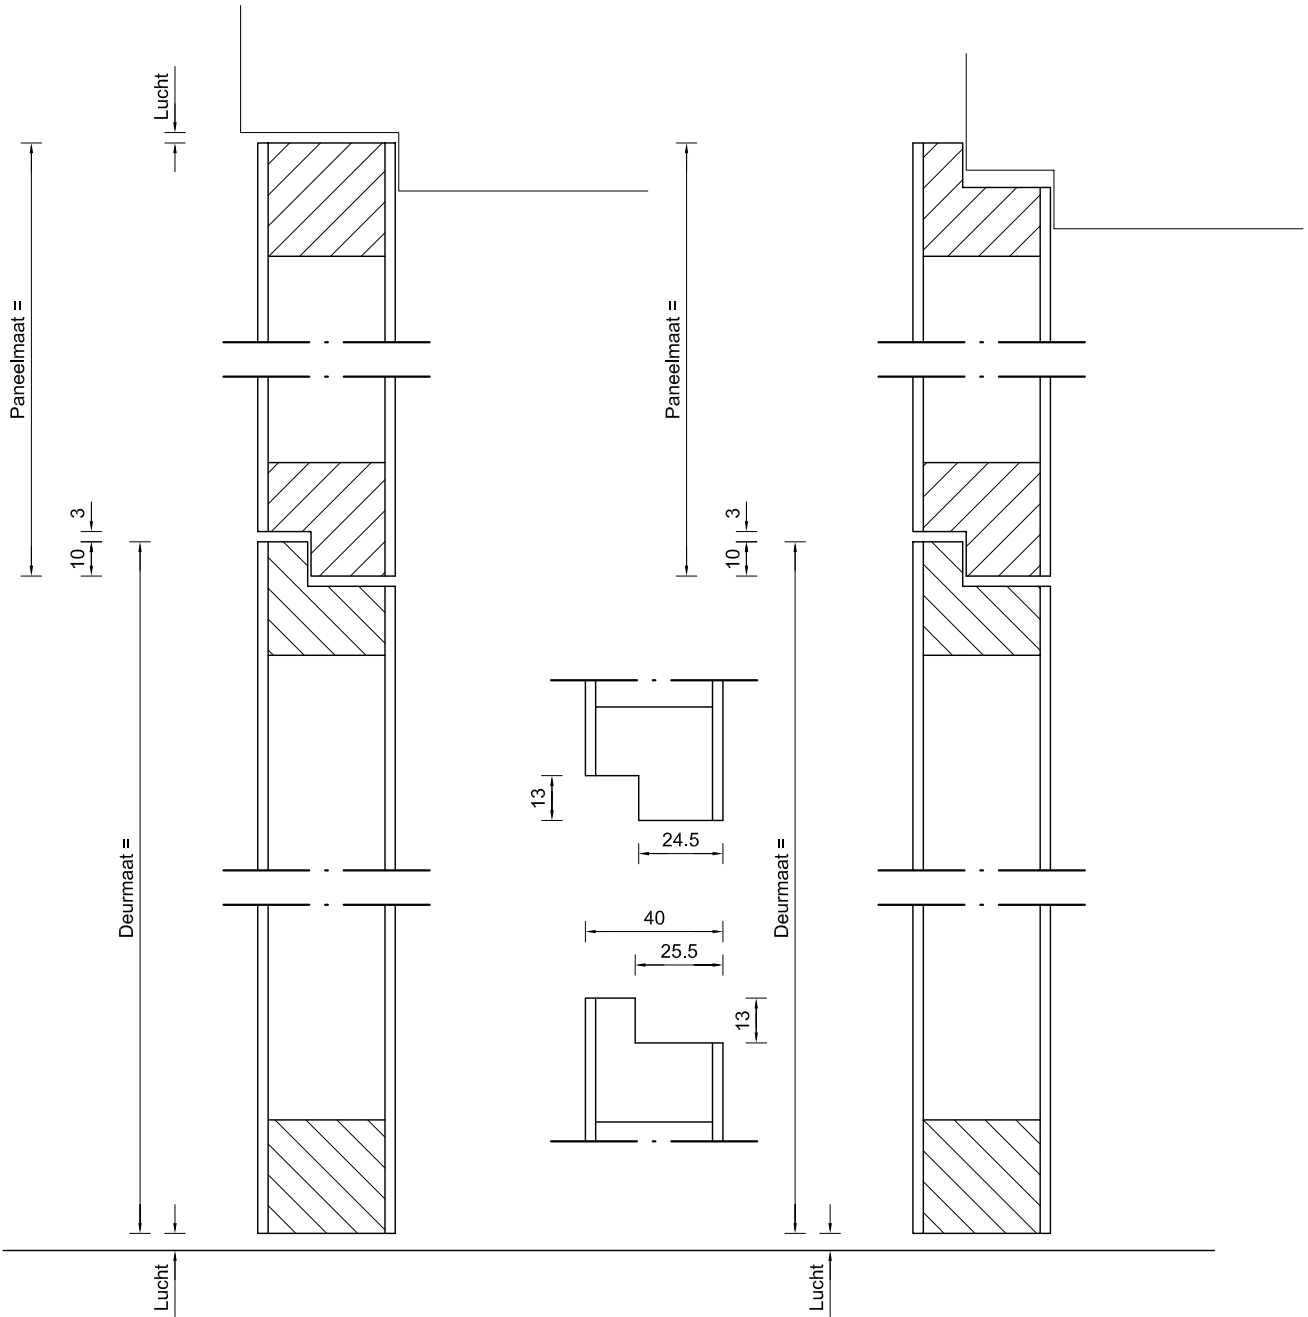

# Opdek

Naam: <b>Deur Paneel</b>					Bestand: bib\verzoek\vkn\doc\maat deur-paneel
					kc / cm: Reinaerd
Datum	Tekenaar	maten in mm	Versie	Formaat	<b>Standaard ontmoeting</b>
01-02-10	MS	Schaal 1 :	1	A4	