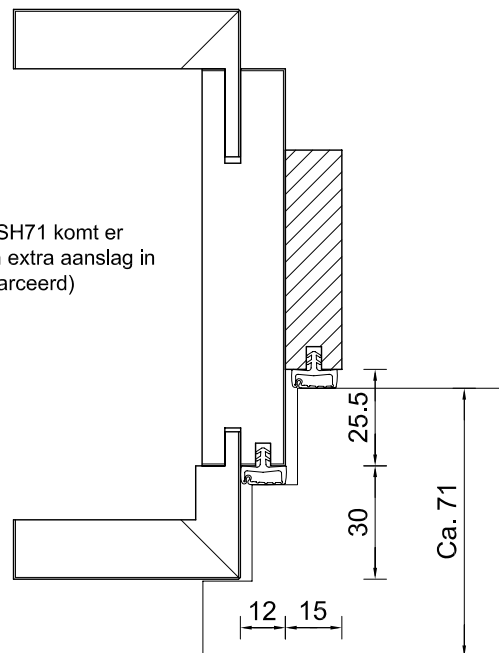

Bij SH65 komt er een extra aanslag in (gearceerd)

Bij SH71 komt er een extra aanslag in (gearceerd)

Naam:
RST - Opdek montagekozijn

Bestand: vezoek\vknl\doc\K1
kc / cm: Reinaardt

Datum	Tekenaar	maten in mm	Versie	Formaat
01-02-10	MS	Schaal 1 : 1	1	A4