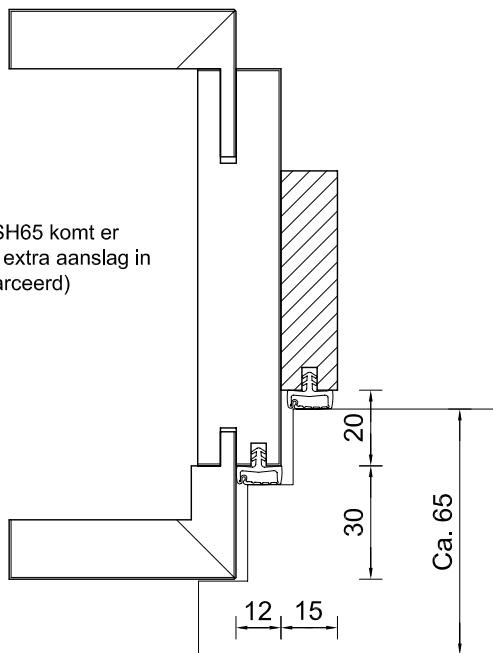

Bij SH65 komt er een extra aanslag in (gearceerd)

Bij SH71 komt er een extra aanslag in (gearceerd)

Naam:
RST - Opdek montagekozijn

Bestand: vezoek\vknl\doc\K1
kc / cm: Reinaardt

Datum	Tekenaar	maten in mm	Versie	Formaat
01-02-10	MS	Schaal 1 : 1	1	A4