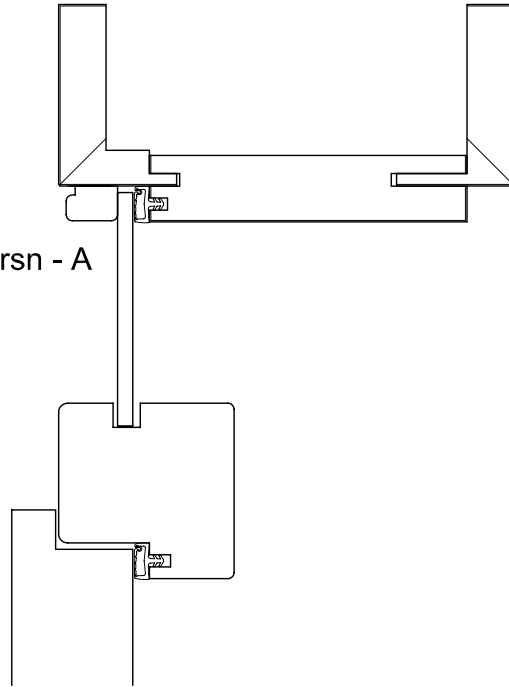

RST-Opdek
met bovenlicht

Drsn - A

Drsn - K

Drsn - S

Naam:
RST Opdek met bovenlicht

Bestand: bib\zarge\RST-stomplrst
kc / cm: Reinærdt

| Datum | Tekenaar | maten in mm | Versie | Formaat |
|----------|----------|-------------|--------|---------|
| 01-02-10 | MS | Schaal 1 : | 1 | A4 |