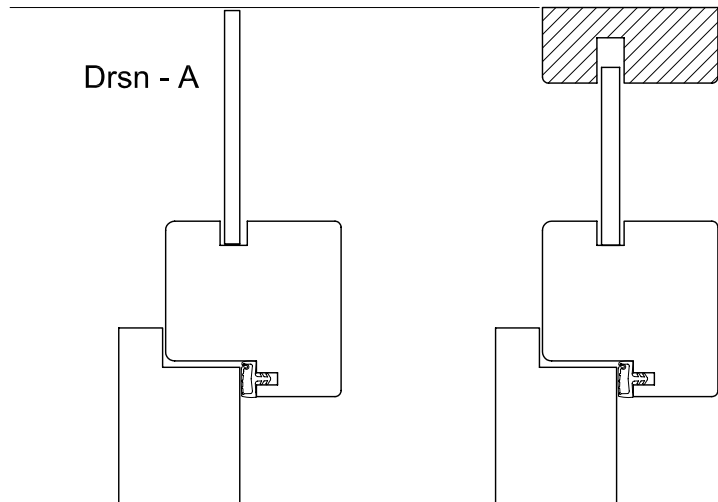

RST-Opdek
kamerhoog (KH)
met bovenlicht

Drsn - K

Drsn - S

| | | | | |
|--|----------|-------------|--------|---------|
| Naam: RST Opdek met bovenlicht | | | | |
| Datum | Tekenaar | maten in mm | Versie | Formaat |
| 01-02-10 | MS | Schaal 1 : | 1 | A4 |

| | |
|----------|-------------------------|
| Bestand: | bib\zarge\RST-stomplrst |
| kc / cm: | Reinærdt |