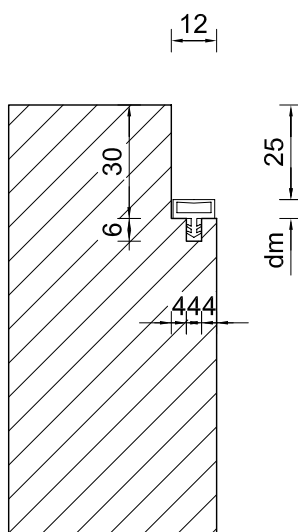

zonder kozijndichtings profiel

met kozijndichtings profiel,
gebaseerd op het bij REINAERDT
te bestellen kozijndichtings profiel.
(dm = ± 5mm)

LET OP!!

Bij toepassingen van andere kozijndichtings profielen kunnen andere maatvoeringen noodzakelijk zijn.

Naam:
Kozijn 40/43/54mm Opdekdeur

Bestand: bib\verzoek\vkn\doc\K2

kc / cm: Reinaerd

Datum	Tekenaar	maten in mm	Versie	Formaat
01-02-10	MS	Schaal 1 :	1	A4